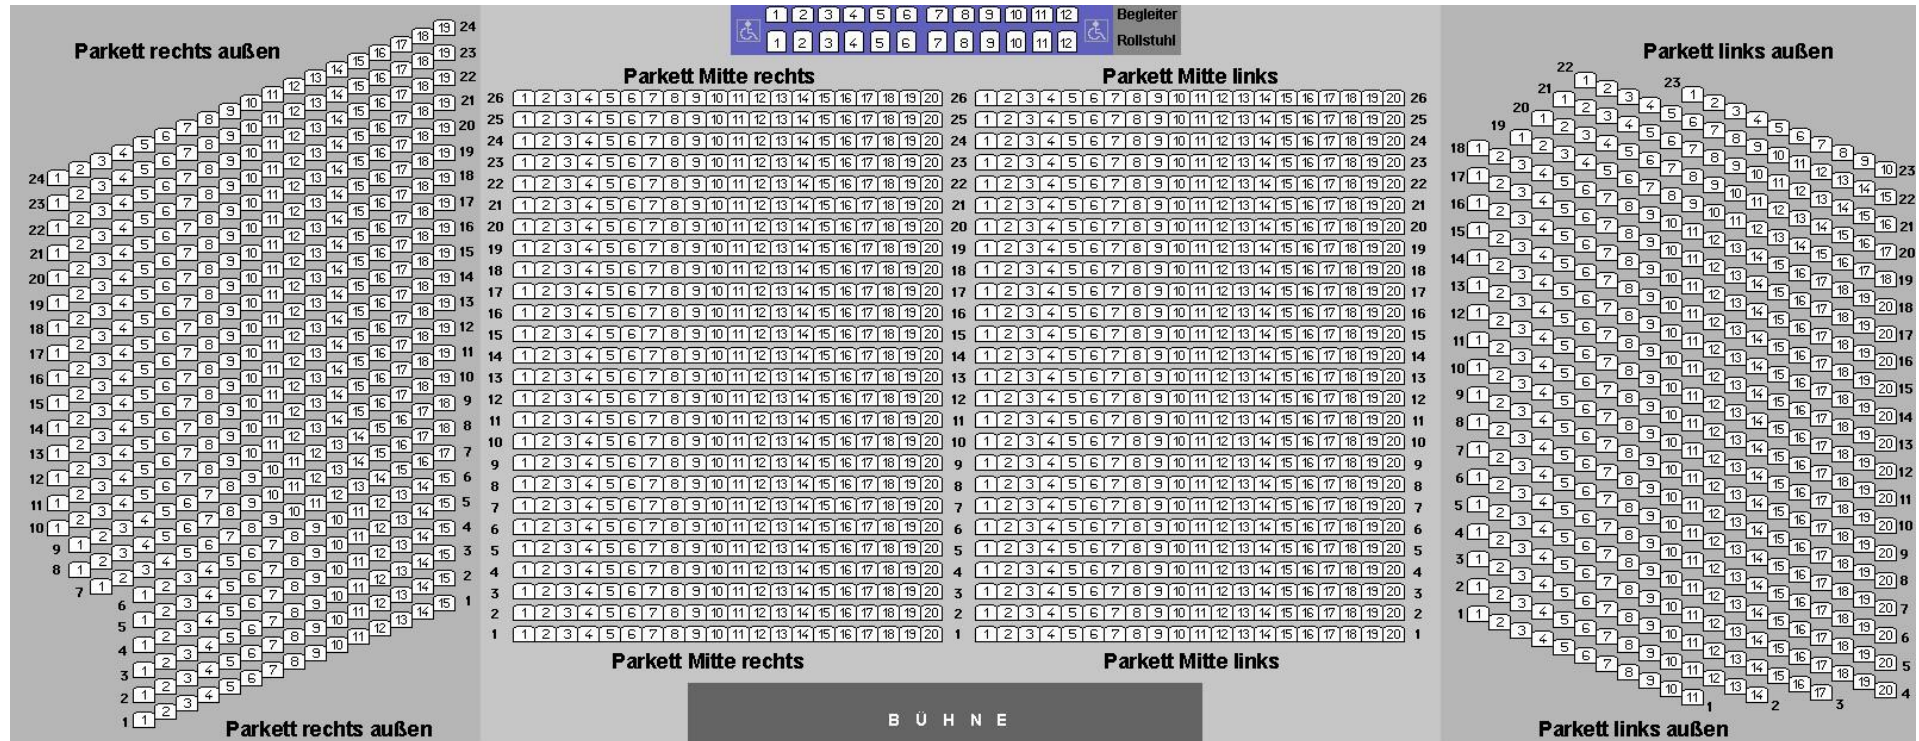

OWL EVENT CENTER

Saalplan Reihenbestuhlung

OWL EVENT CENTER
 Roger-Federer-Allee 2
 33790 Halle/Westf.
www.owl-arena.de

OWL ARENA TICKET CENTER
 Weidenstr. 2
 33790 Halle/Westf.

Telefon: 05201-8180
 Mail: karten@owl-arena.de